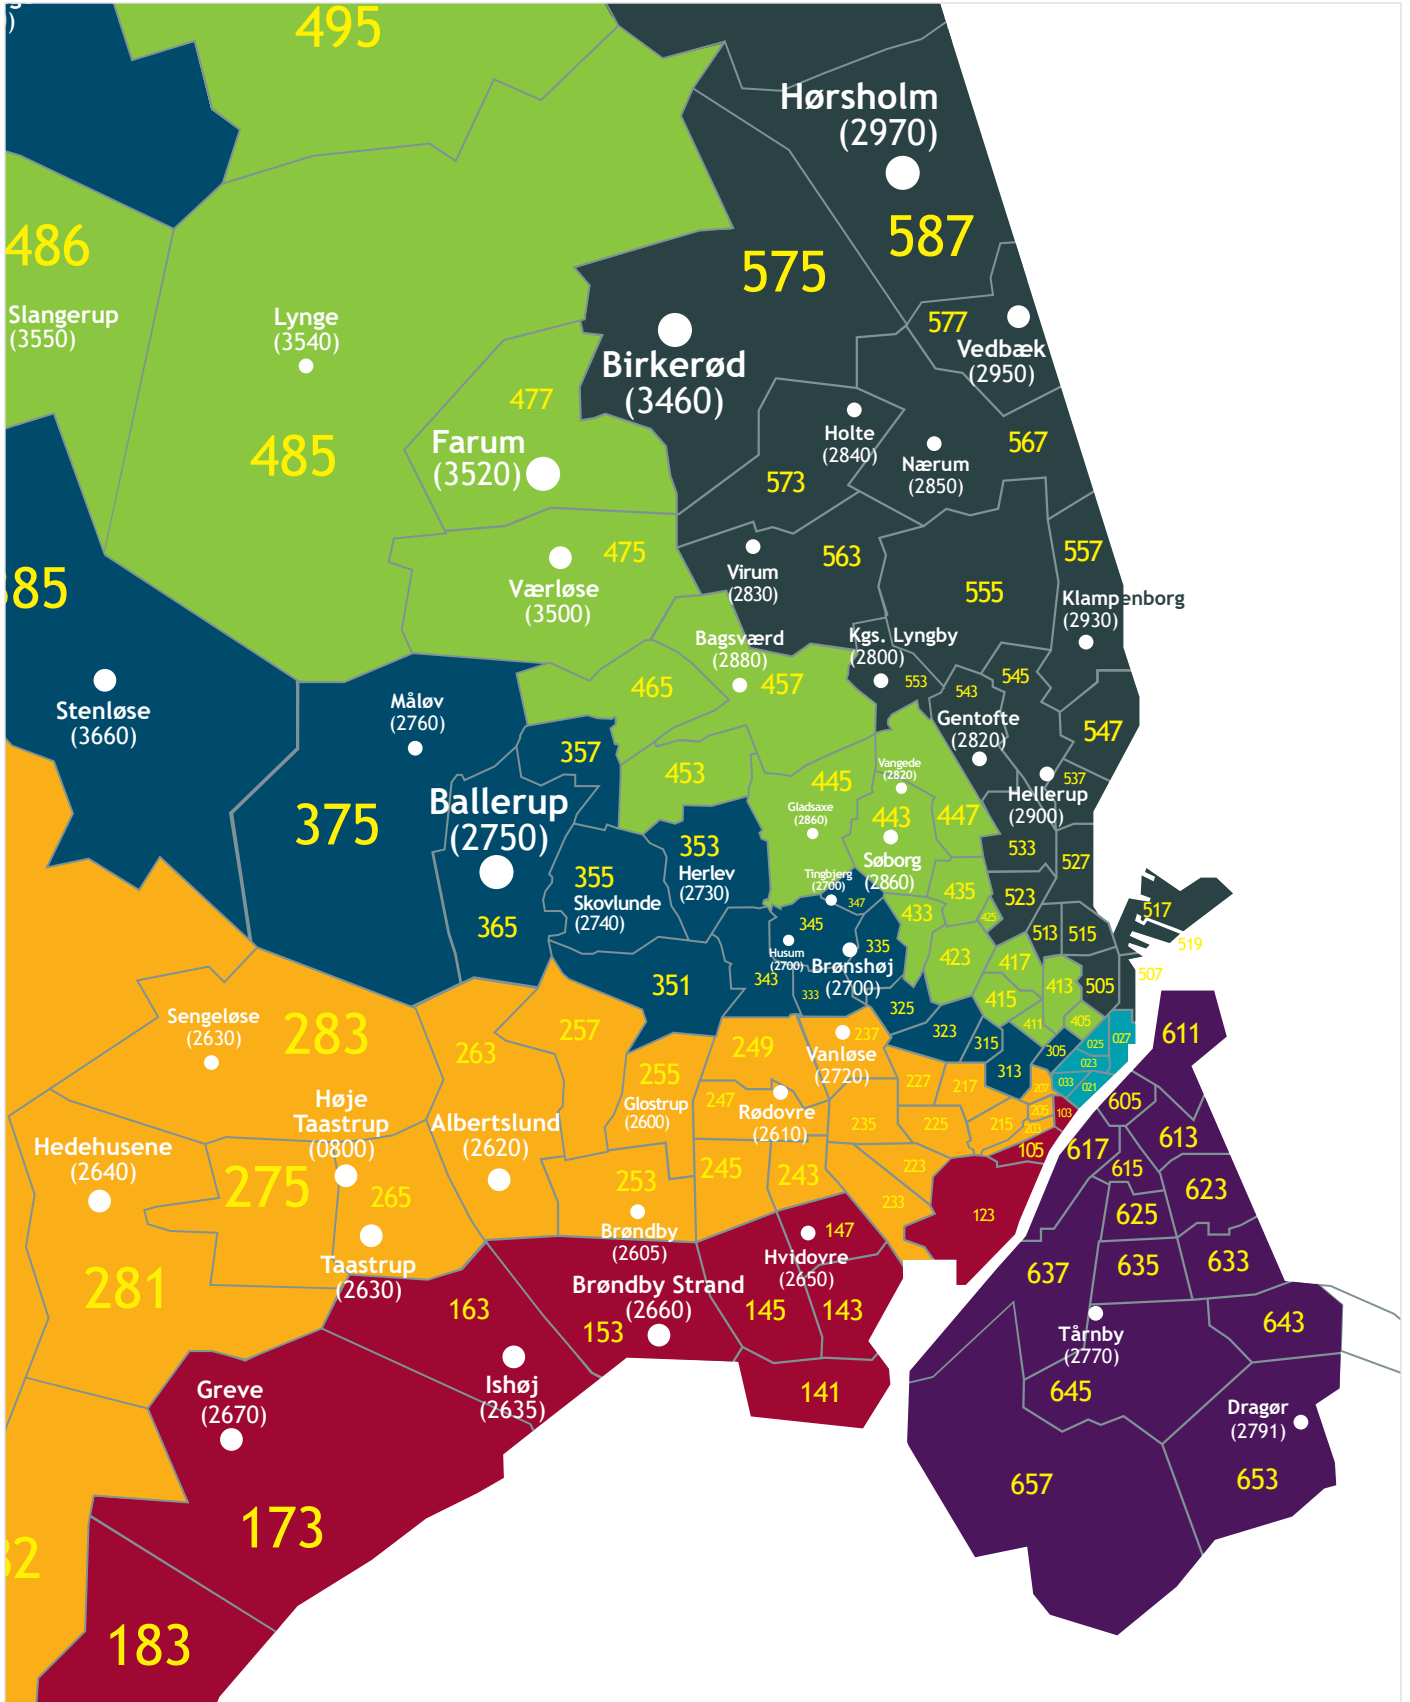

Storkøbenhavn

Distriktnumre

Indre by	Retning Kbh. C mod Køge og Lolland	Retning Kbh. C mod Roskilde og Holbæk	Retning Kbh. C mod Frederikssund og Jægerspris	Retning Kbh. C mod Hillerød	Retning Kbh. C mod Helsingør	Amager
021 Christiansborg	103 Politortorvet	203 Ingerslevsgade	305 Israels Plads	405 Sølvtorvet	505 Ndr. Frihavnsgade	605 Christianshavn
023 Gl. Mønt	105 Fisketorvet	205 Hovedbanen	313 Rosenørn Allé	411 Fælledvej	507 Dampfærgevej	611 Refshaleøen
025 Borgergade	123 Sydhavnen	207 Staunings Plads	315 Falkonér Allé 55	413 Blegdamsvej	513 Hans Knudsens Pl.	613 Vermlandsgade
027 Bredgade	141 Avedøre Holme	215 Enghave Plads	323 Frederiksberg Hospital	415 Nørrebro Runddel	515 Svanemøllen	615 Sundholmsvej
033 Jamers Plads	143 Hvidovre Syd	217 Frb. Runddel	325 Genforeningsplads	417 Tagensvej/Jagtvej	517 Nordhavn	617 Islands Brygge
050 Plads Mærsk	145 Avedøre	223 Toftegårds Plads	333 Islev Station	423 Fr.borgvej/Fr.sundsvej	519 Oceankaj	523 Øresundsvej
071 Plads Nyhavn	147 Hvidovre Midt	225 Valby Tingsted	335 Brønshøj	425 Bispebjerg Bakke	523 Ryparken	625 Peder Lykkes Vej
	153 Brøndby Strand	227 Peter Bangs Vej	343 Rødovrevej/Slotsherrensvej	433 Utterslev	527 Hellerup	633 Saltværksvej
	163 Ishøj	233 Retorvej	345 Husum	435 Emdrup	533 Bernstorffsvej	635 Tårnby
	173 Greve	235 Ålholm Plads	347 Tingbjerg	443 Søborg	537 Phistersvej	637 Ørestaden
	183 Solrød	237 Vanløse	351 Ejby Industri	445 Gladsaxe	543 Gentofte	643 Lufthavnen
	193 Sydsjælland/Køge	243 Hvidovre Nord	353 Herlev Torv	447 Vangede	545 Femvejen	644 Sydsverige
	199 Lolland Falster	245 Brøndby Øster	355 Skovlunde	453 Hjortespring	547 Ordrup	645 Løjtegårdsvej
		247 Rødovre Station	357 Lautrupparken	457 Bagsværd	553 Lyngby	650 LH TMS
		249 Rødovre Centrum	365 Ballerup Station	465 Hareskov By	555 Lundtofte DTU	653 Dragør
		253 Brøndbyvester	375 Måløv	475 Værløse	557 Klampenborg	657 Tømmerup
		255 Glostrup Station	385 Stenløse	477 Farum	563 Virum	
		257 Glostrup Hospital	396 Jyllinge	485 Lynge	567 Nærum	
		263 Albertslund	397 Frederikssund	486 Slangerup	573 Holte	660 Bornholm
		265 Taastrup	398 Skævinge	495 Hillerød	575 Birkerød	700 Fyn
		275 Høje Taastrup	399 Jægerspris	497 Frederiksværk	577 Vedbæk	800 Jylland
		281 Hedehusene		499 Nordsjælland/Fr.værk	587 Hørsholm	
		282 Gadstrup			597 Fredensborg/Humblebæk	
		283 Sengeløse			599 N.sjælland/Helsingør	
		285 Roskilde				
		293 Ringsted/Dianalund				
		294 Slagelse				
		295 NV Sjælland/Holbæk				